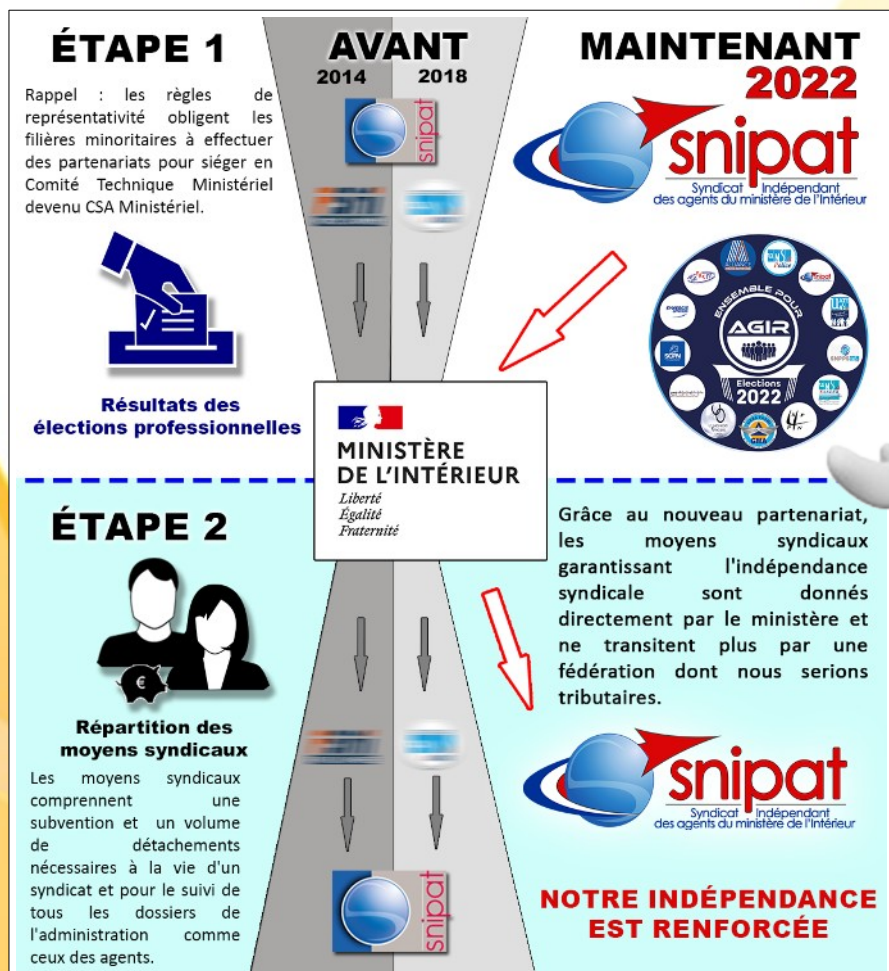

snipat

Syndicat Indépendant
des agents du ministère de l'Intérieur

ELECTIONS PROFESSIONNELLES 2022

LE LIBRE CHOIX DES PARTENAIRES

Nos partenariats se sont toujours faits en fonction de la confiance réciproque et des orientations syndicales du moment.

Le partenariat avec la CFE-CGC est celui qui nous garantit le plus **notre indépendance** et le bloc syndical formé présente **une stratégie pour la lutte pour le pouvoir d'achat et la retraite commune à nos valeurs.**

Une seule certitude : nous ne restons pas avec un partenaire qui essaie de nous faire disparaître lorsque nous ne rentrons pas dans ses petits souliers !
Nous en avons déjà fait la démonstration !

POUR UN SYNDICALISME SAIN ET EFFICACE VOTEZ SNIPAT ET LE BLOC SYNDICAL