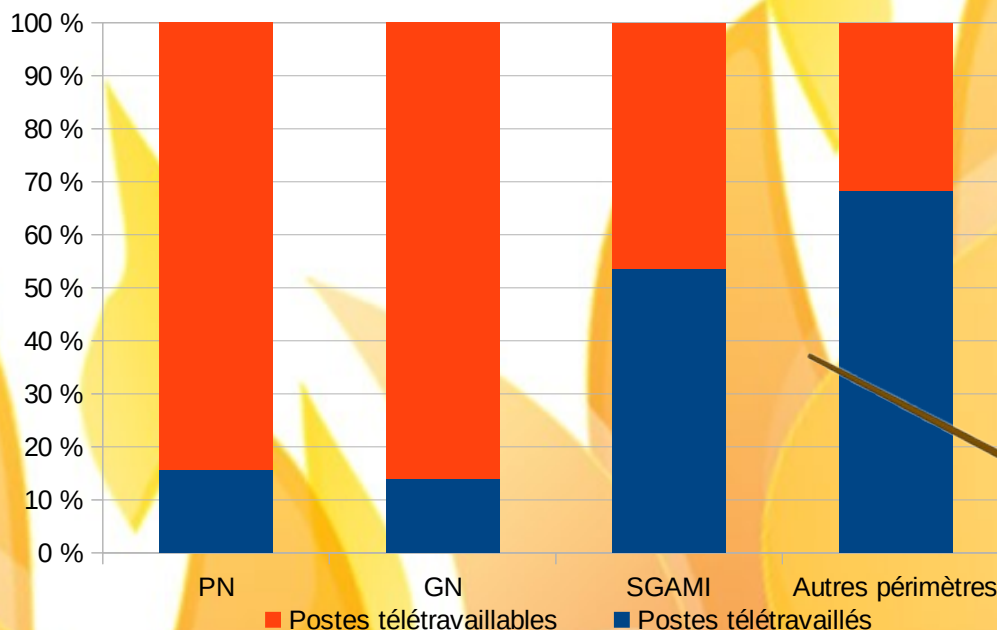

15 %
VS
67 % !

Deux analyses sont possibles :

- ces périmètres n'ont pas la volonté de se conformer aux dispositions générales au détriment de la situation sanitaire.
- les PATS PN/GN sont soumis à des contraintes particulières et ne sont pas reconnus à leur juste valeur.

**LES CHIFFRES PARLENT D'EUX MÊMES
ET JUSTIFIENT NOS REVENDICATIONS !**